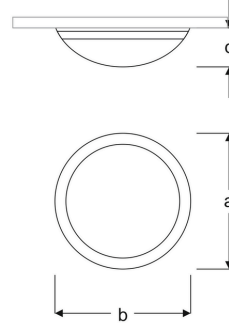

PRAN

WALL AND CEILING LUMINAIRES

VCE08 3302A SB00

MECHANICAL SPECS / MEKANİK ÖZELLİKLER

Application Areas Uygulama Alanları	Building corridors-Stairwells-Balconies-WC-Changing rooms
Luminaire Type Ürün Tipi	Bulkhead globe luminaires
Luminaire Body Ürün Gövdesi	Polycarbonate body
Luminaire Diffuser Ürün Difüzörü	Prismatic diffuser
Luminaire Colour Ürün Gövde Rengi	S : Ral 9005 Jet black / B : Ral 9016 Traffic White / G : Ral 9006 Grey
Ingress Protection (IP) Rating IP Sınıfı	IP65
Impact Resistance (IK) Rating IK Sınıfı	IK06

OPTICAL SPECS / OPTİK ÖZELLİKLER

Light Source Işık Kaynağı	2XE27 Lampholder With E27 Bulb
CRI Value CRI Değeri	>80
UGR Value UGR Değeri	<21 (EN124664-1)
Photo Biological Class Fotobiyolojik Risk Grubu	Group-0 No Risk
Beam Angle Işık Açısı	120°
Driver (220-240V) Sürücü	-

OPTIONS / OPSİYONLAR

1 Hour Emergency Kit	3 Hour Emergency Kit	DALI	SENSOR
-	-	-	+

Product Code Ürün Kodu	Power (W) Watt	Lumen (lm) Işık Akısı	Efficacy (lm/W) Verimlilik	Col. Temp (K) Kelvin	Dimensions (mm) Boyutlar (a x b x c) Ø	Pack. Qty Koli Adedi	Pack. Weight (kg) Koli Ağırlığı
VCE08 3302A SB00	2XE27	1620	90	3000	300x300x100	10	1,50
VCE08 3302A SB00	2XE27	1620	90	4000	300x300x100	10	1,50
VCE08 3302A SB00	2XE27	1620	90	6000	300x300x100	10	1,50